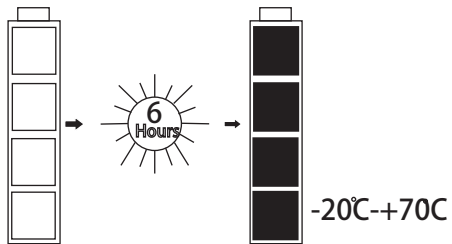

33468

1

GLOBO
LIGHTING

www.globo-lighting.com
GLOBO Handels GmbH
St.Peter 38
A-9184 St.Jakob/Rosental