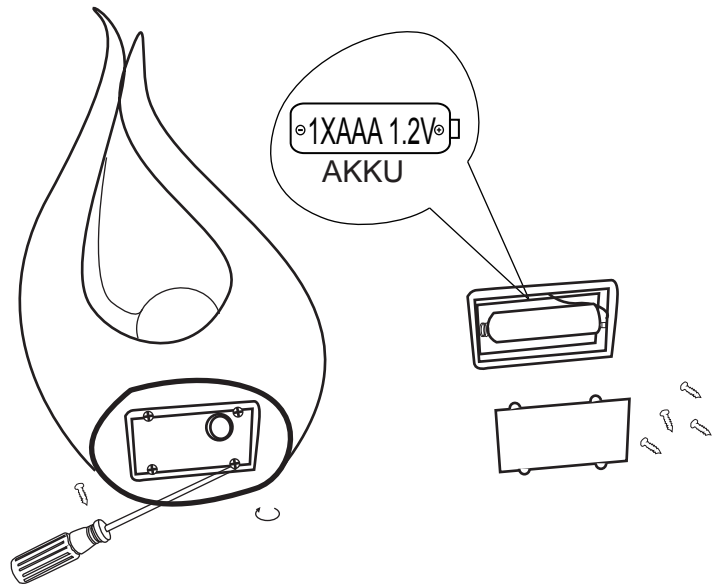

33468

1

GLOBO
LIGHTING

www.globo-lighting.com
GLOBO Handels GmbH
St.Peter 38
A-9184 St.Jakob/Rosental